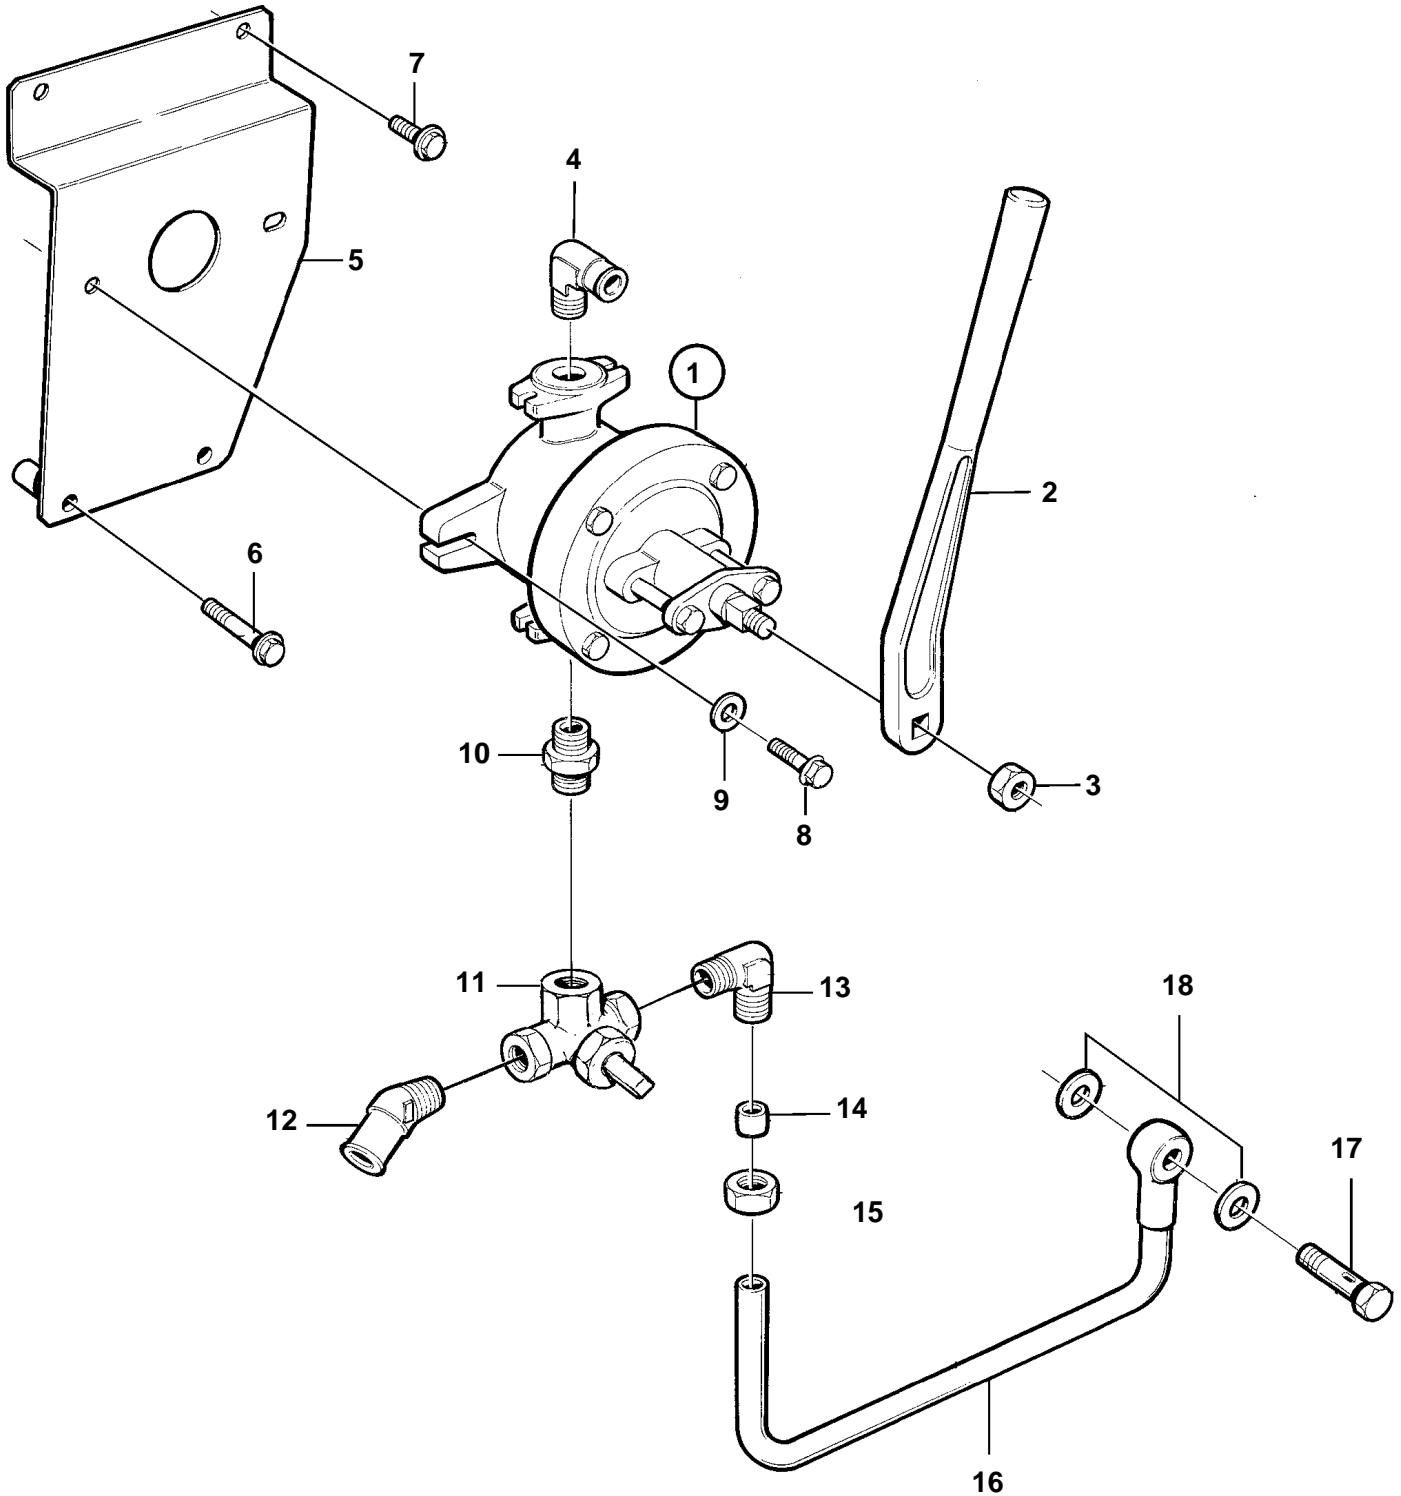

TAMD162A, TAMD162B, TAMD162C, TAMD162C-B

TAMD162A, TAMD162B, TAMD162C, TAMD162C-B

REF	PART NO.	QTY	DESCRIPTION
1	805999	1	Oil bilge pump
2	821713	1	• Handle
3	955783	1	• Nut
4	467716	1	Elbow nipple
5	849156	1	Bracket
6	965181	2	Screw
7	946440	1	Flange screw
8	946472	2	Screw
9	940097	2	Washer
10	16452	1	Nipple
11	866572	1	Tap
12	942590	1	Elbow union
13	941758	1	Elbow union
14	941753	1	Ferrule
15	941752	1	Nut
16	863870	1	Tube
17	26013	1	Hollow screw
18	11998	2	Gasket